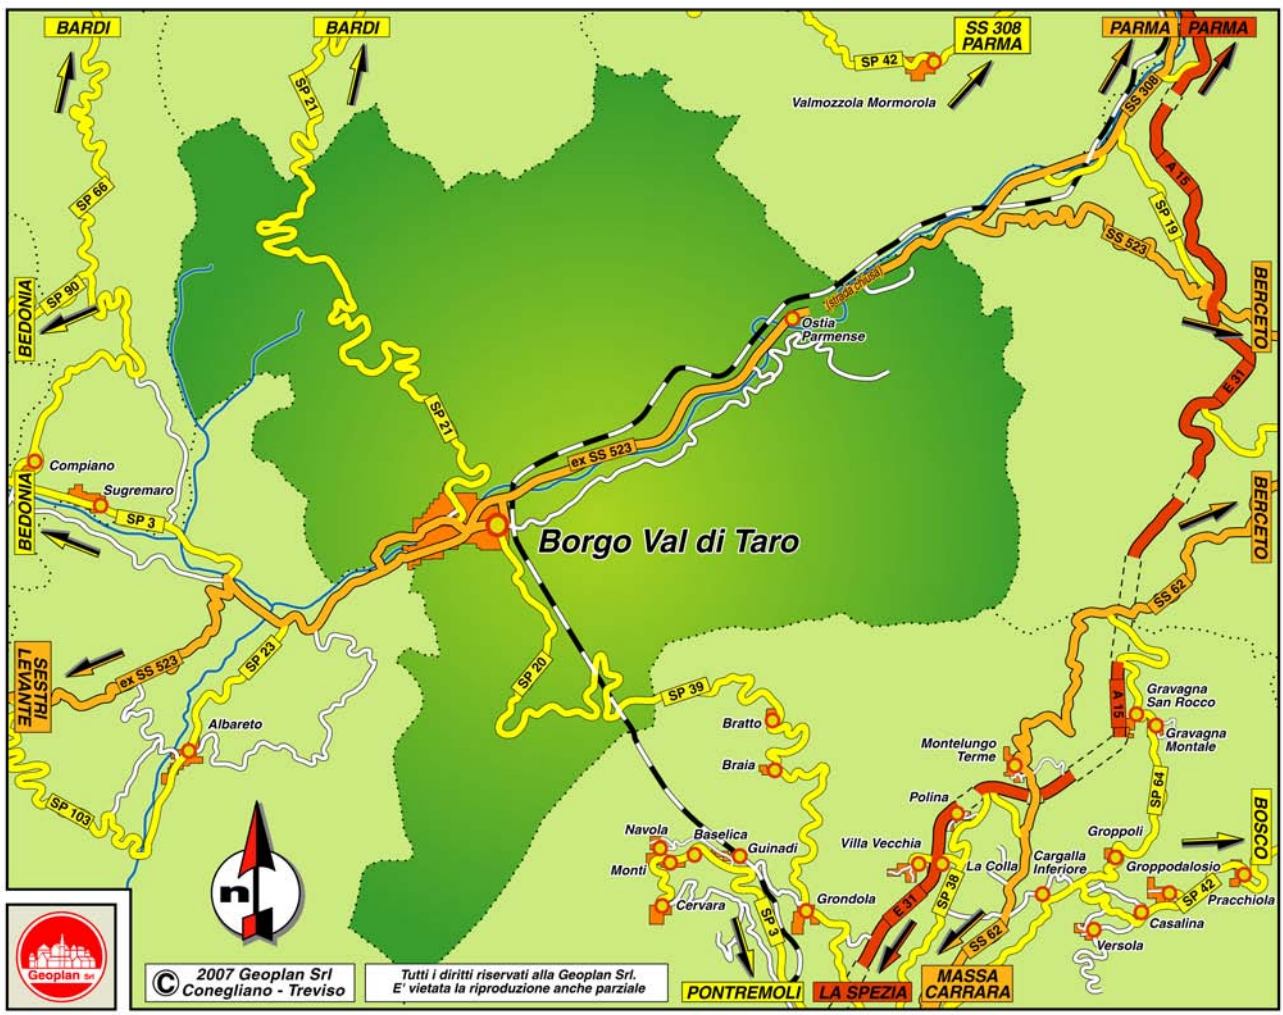

### Borgo Val di Taro

© 2007 Geoplan Srl  
Conegliano - Treviso

Tutti i diritti riservati alla Geoplan Srl.  
E' vietata la riproduzione anche parziale.

PONTREMOLI LA SPEZIA MASSA CARRARA

STRADARIO DI BORGO VAL DI TARO:

PACOLINI VIA C.STOR.B4  
PELLIZZARI VIA F12-G12  
PELLIZZONI LARGO F12/C.STOR.B5-C5  
PELOSA VIA G11/C.STOR.E3-F3  
PIAVE VIA E12-F12/C.STOR.A5-C5  
PICENARDI VIA F11-F12/C.STOR.B4-C5  
PIEVE VIA I12  
PLATONI VIA DEI H11-I10/C.STOR.F3  
PRIMO MAGGIO VIA I11  
Q  
QUOTISTI VIA E12-F11/C.STOR.A5-B4  
R  
REPUBBLICA VALTARESE VIA F9-G10/C.STOR.D1-E1  
REPUBBLICA VIA DELLA G10-G11/C.STOR.D1-E3  
ROMA LARGO F12-G12/C.STOR.D5  
ROVINAGLIA-SAN VINCENZO STRADA H17-I19  
ROVINAGLIA STRADA DI H19-I12  
S  
SAN CLEMENTE VICOLO C.STOR.E4  
SAN DOMENICO VIA C.STOR.D4  
SAN PAOLO VIA E12/C.STOR.A5  
SANTA DONNA VIA F10-G11/C.STOR.C2-D2  
SAURO N. SALITA C.STOR.D5  
SPIAGGE STRADA DELLE I10-N9  
SQUERI MONS. PIAZZA G12/C.STOR.D5  
STRADELLA VIA F12-G12/C.STOR.D5-E6  
STRELA VIA E12-F12/C.STOR.A5-B5  
SUSANI VIA C.STOR.C4-D4  
T  
TAGLIO BOSCO BRUCIATO STRADA B5-C8  
TARO VIA G12-H12/C.STOR.E5-F5  
TARODINE VIA I12-L13  
TASOLA VIA H11-H12  
TEATRO VIA C.STOR.D5  
TEDALDI VIA C.STOR.E3  
TERRONI VIA E10-F10/C.STOR.A1-C2  
TOLARA CEREDASCO STR. E1-E2  
TORRESANA STRADA I10  
TORRESANA VIA G11-H11/C.STOR.E4-F3  
U  
UNDICI FEBBRAIO P.ZA G11/C.STOR.E4  
UNDICI SETTEMBRE VIA I11-I12  
UNGHERIA VIA I12  
UNITA D'ITALIA LARGO F12-G11/C.STOR.G5-D4  
VALDENAS STRADA L20-M19  
VALTARO VIA H12-I12  
VARIANTE 523 STRADA L10-N9  
VECCHIA BERTORELLA STRADA C13-D12  
VENTICINQUE APRILE V. F12/C.STOR.B4-B5  
VERDI PIAZZA F12-G12/C.STOR.D5

VIETTI VIA C.STOR.C4-D4  
VIGNOLE STRADA DELLE E8-F10  
VITTORIO VENETO VIA C.STOR.B5  
Z  
ZANRÈ VIA F11-F12  
ZUCCONI VIA H12-I11